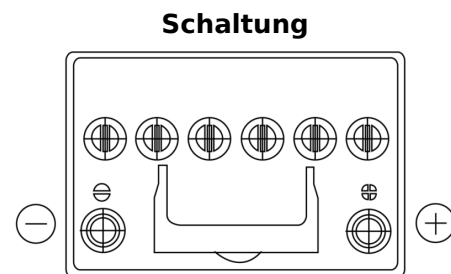

Produktübersicht

Batterien für Autos

EFB EL604

Type	EL604
Technology	EFB
EAN/GTIN	3661024036566
Spannung	12 V
Kapazität	60.0 Ah
Kaltstartwert	520 A
Länge	230 mm
Breite	173 mm
Höhe	222 mm
Kastengröße	D23
Schaltung	ETN 0
Poltyp	EN taper post
Bodenleiste	B0
Gewicht (Änderungen vorbehalten)	15.80 kg