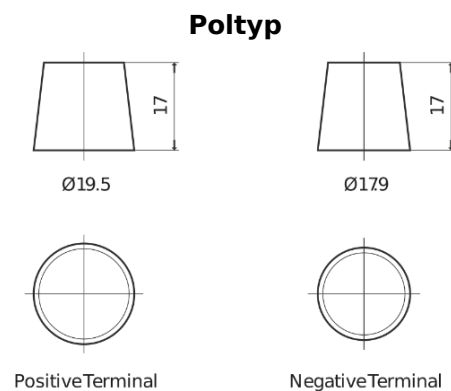

Produktübersicht

Batterien für Autos

EFB EL604

Type	EL604
Technology	EFB
EAN/GTIN	3661024036566
Spannung	12 V
Kapazität	60.0 Ah
Kaltstartwert	520 A
Länge	230 mm
Breite	173 mm
Höhe	222 mm
Kastengröße	D23
Schaltung	ETN 0
Poltyp	EN taper post
Bodenleiste	B0
Gewicht (Änderungen vorbehalten)	15.80 kg